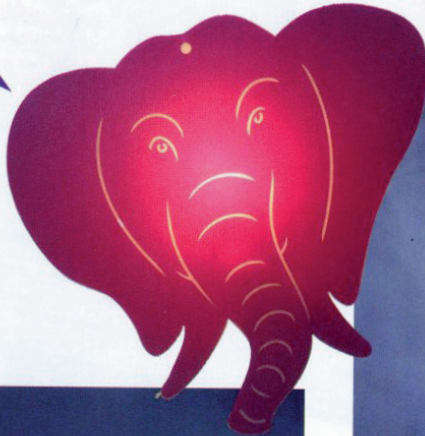

ANIMALE

C'est LA tendance du moment : animal, bestial, sauvage... vous n'y résisterez pas ! Ponctuez votre déco d'éléments telle que la tête de votre animal préféré qui s'allumera au gré de vos envies.

INTERACTIVE !

Applique interchangeable réalisée par l'artiste Yves Courson. Impression sur translucent. Edition limitée. Dimensions : hauteur 44 cm. 120 € (kit d'accrochage et un décor)

AUX PAYS DES MERVEILLES...

Le chat du Cheshire, design Stella Cadente pour Art et Floritude, métal. 239 €

« FABULEUX »

Lampe Licorne chez 22 22 Edition Design. La tête de l'animal est réalisée en porcelaine de Limoges et sa corne en opaline est recouverte d'un verre soufflé bouche. 1490 €

MYSTÉRIEUX ET ENVOÛTANT...

Le cerf en métal, design Stella Cadente pour Art et Floritude. Stella Cadente dévoile son interprétation du savoir-faire d'Art et Floritude, en jouant avec l'univers mystérieux et envoûtant de la forêt. L'atmosphère énigmatique qui se dégage de ces luminaires est d'autant plus envoûtante avec les appliques murales, imaginées par Stella comme un théâtre d'ombres chinoises incluant le corbeau, le cerf, le lapin malin et le chat du Cheshire, qui projettent des ombres sibyllines et énigmatiques. 260 €